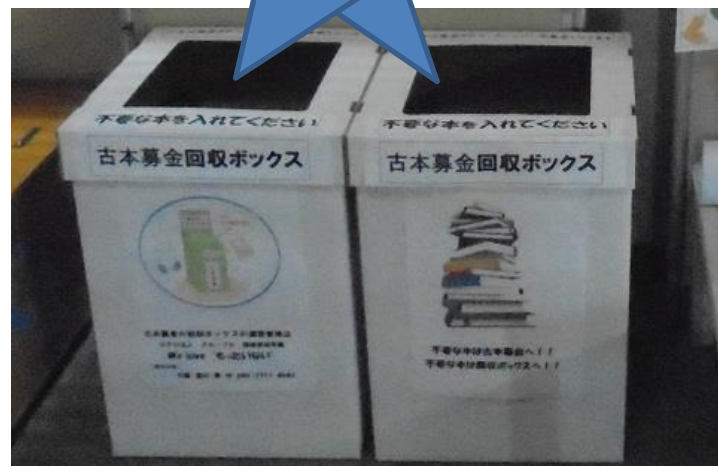

古本の回収コーナー

2階のエレベーター横、もったいないコーナーに回収ボックスを設置しています。

読み終わった書籍（I SBNコード付き）を入れてください。

ここに投入してください。

この回収ボックスは
NPO法人 グループわの環境部会所属のWe love “もったいない” が運営管理しています